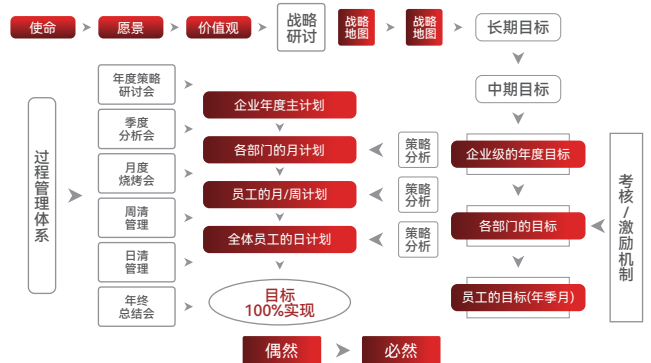

2015.06.30  
成立

700+ 13个  
宏图家人 全国分会

宏图创新发展研究院创立于2015年6月30日，创始人洪生老师及部分企业家学生一起发起，宏图不同于一般的商会及同学会，是以感情为基础的企业家学习成长平台。目前宏图家人共有700多人，全国13个分会，每年组织开展六大训练营、私董会、海内外游学、赋能课程、企业互访、运动团、高尔夫球队等活动。

创始团队深耕企业经营管理30年，在宏图成立的第10年，我们也组建了自己的专家团包括战略、资本、营销、生产、企业文化、企业出海等，以及构建了企业增长联盟，我们一直秉承着十倍成长，系统创造的理念，助万千企业十倍成长的愿景，构建新的企业经营发展系统生态，为宏图企业以及更多有志向的企业赋能。

十倍成长大系统

成长型企业的卓越经营管理系统

十倍成长系统创造营

目标达成的关键动作