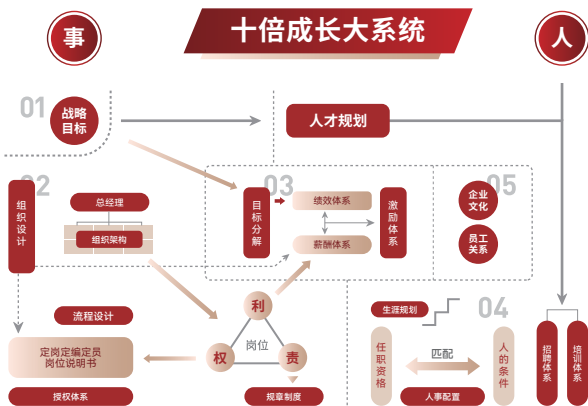

2015.06.30  
成立

700+ 13个  
宏图家人 全国分会

宏图创新发展研究院创立于2015年6月30日，创始人洪生老师及部分企业家学生一起发起，宏图不同于一般的商会及同学会，是以感情为基础的企业家学习成长平台。目前宏图家人共有700多人，全国13个分会，每年组织开展六大训练营、私董会、海内外游学、赋能课程、企业互访、运动团、高尔夫球队等活动。

创始团队深耕企业经营管理30年，在宏图成立的第10年，我们也组建了自己的专家团包括战略、资本、营销、生产、企业文化、企业出海等，以及构建了企业增长联盟，我们一直秉承着十倍成长，系统创造的理念，助万千企业十倍成长的愿景，构建新的企业经营发展系统生态，为宏图企业以及更多有志向的企业赋能。

十倍成长大系统

成长型企业的卓越经营管理系统

十倍成长系统创造营

目标达成的关键动作